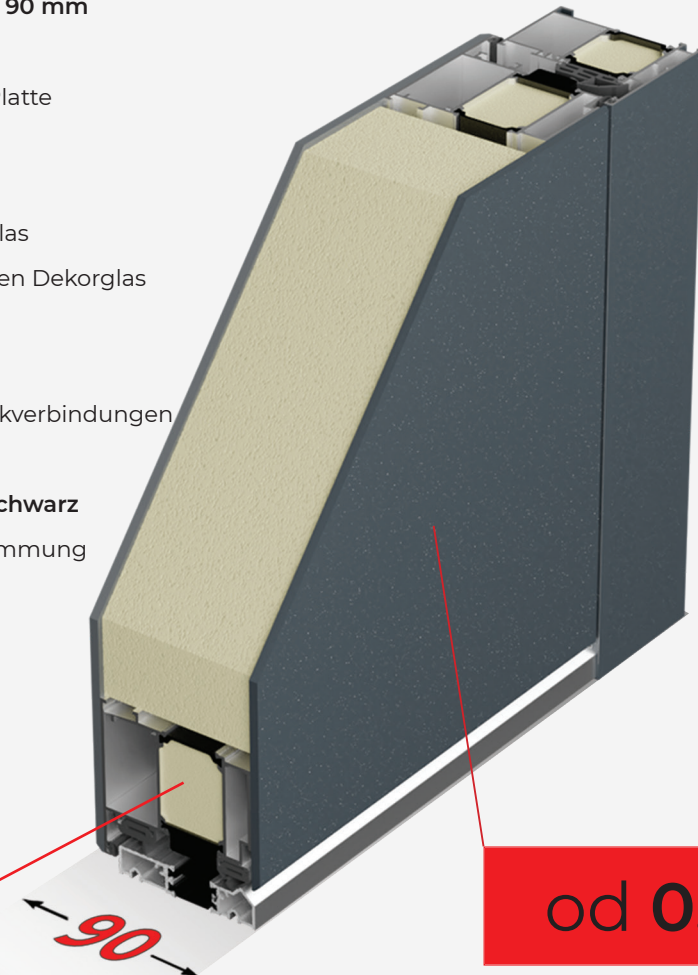

od **0,57**

W/m²K