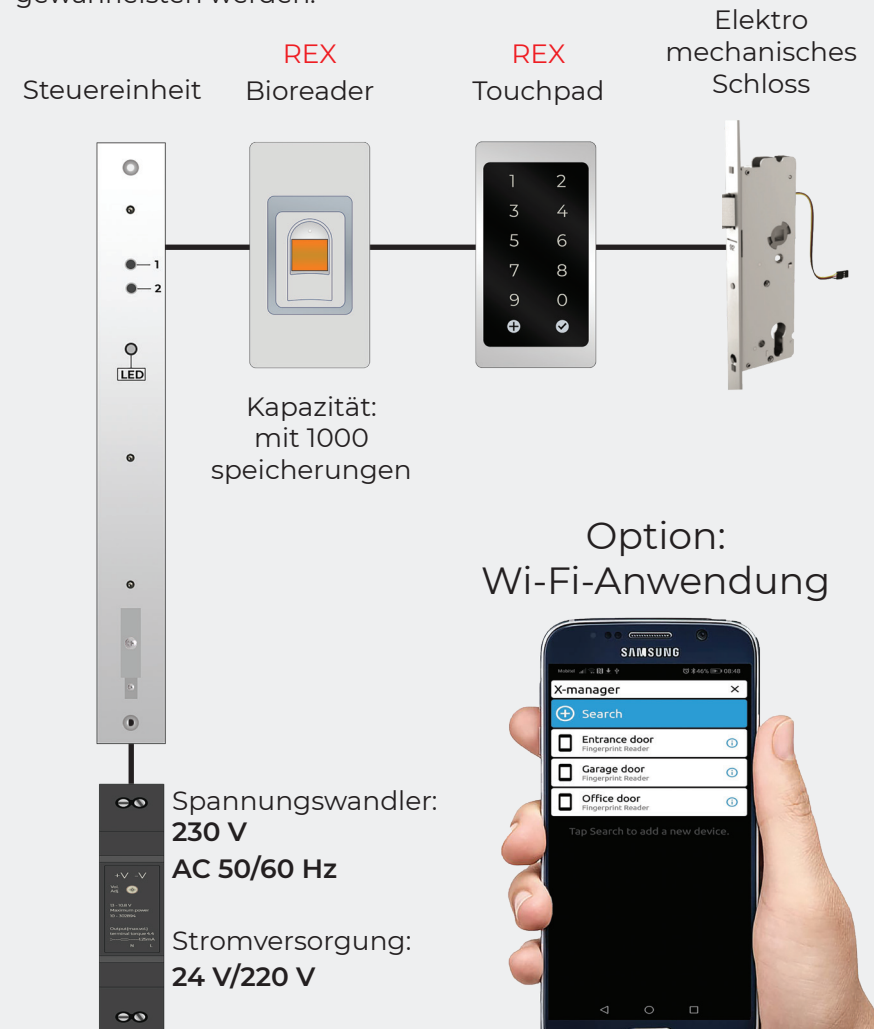

ZUGANGSKONTROLLEN

Für zusätzliche Einbruchssicherheit können verschiedene Zugangskontrollen ausgewählt werden. Ihnen stehen auch ein Fingerabdruckleser und eine Codetastatur zur Verfügung, die an Ihrer Tür ein zusätzliches Maß an Sicherheit und Eleganz gewährleisten werden.