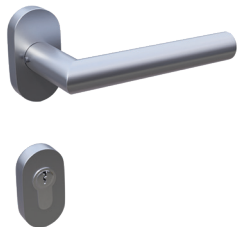

TÜRKLINKEN - INOX

RIGA (standard)