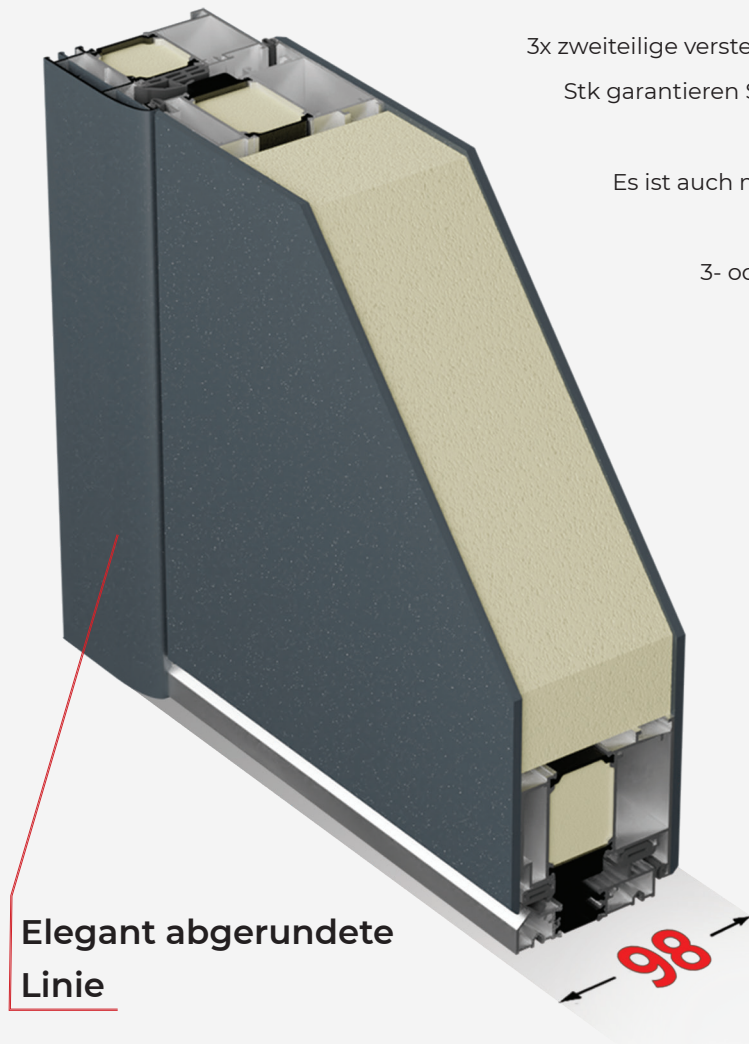

SmartTech Softline