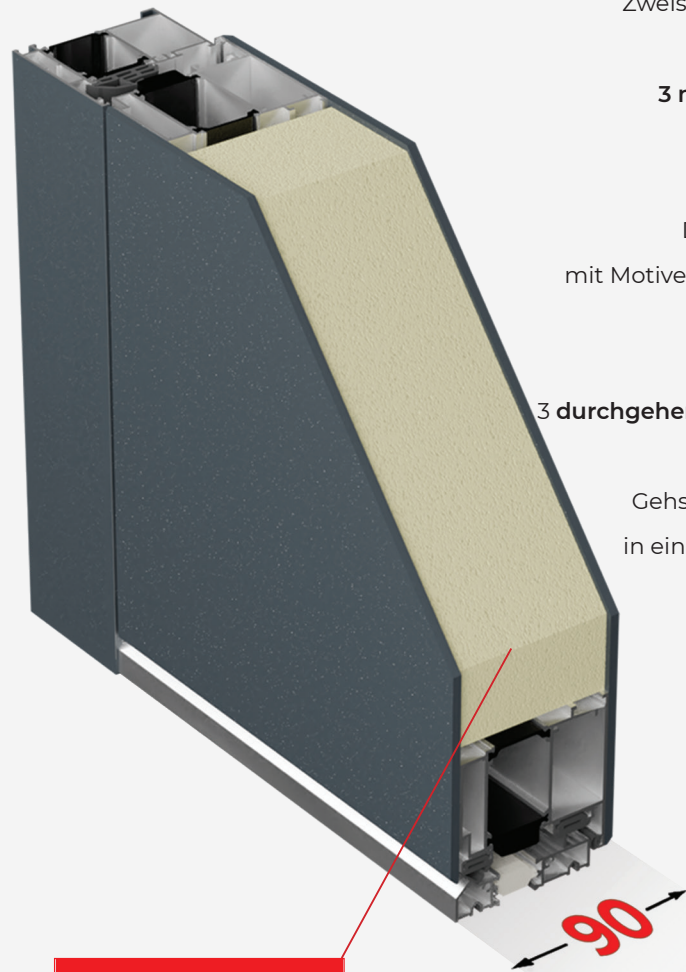

PROFILE

SmartTech Standard

Vorteile von **SmartTech** profile:

Wärmedämmprofil mit erstklassiger Wärmedurchlässigkeit

Zweiseitiger Alu-Füllstoff mit einer Breite von **90 mm**

Bestehend aus:

3 mm dicken äußeren und inneren ALU-Platte

Hochisolierenden PU-Füllstoff

Dreischichtigen Sicherheitsisolierungsglas

mit Motiven oder in Kombination mit verschiedenen Dekorglas

(Wärmedämmung = 0,5 W / m²K)

3 durchgehenden Dichtungen mit vulkanisierten Eckverbindungen

Gehschwelle aus Aluminium in **silber** oder **schwarz**

in einer Schwellenausführung mit Wärmedämmung

SmartTech Standard +

od **0,81**

W/m²K

Zusätzliches
Isoliermaterial in
Profilen